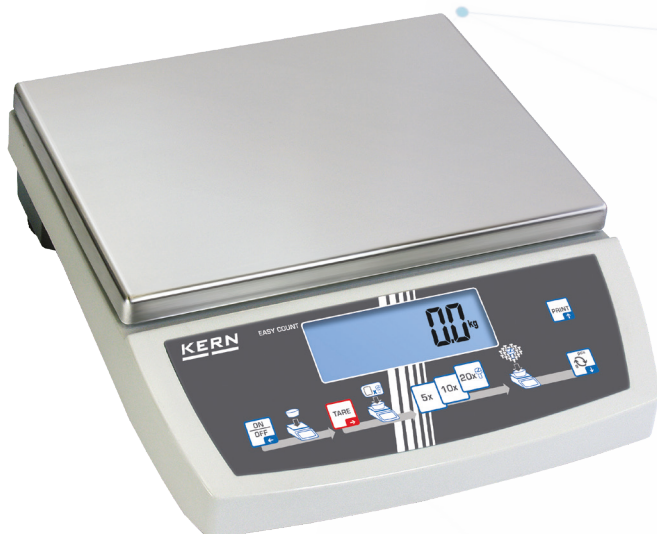

BALANCE COMPTEUSE COMPACTE TRÈS PRÉCISE

Série CKE

La gamme de balance compteuse CKE offre une grande précision permettant de compter des petites pièces à partir de 20 mg.

CARACTÉRISTIQUES

- Affichage LCD - 18 mm
- Alimentation secteur
- Ecran LCD rétro-éclairé
- Clavier graphique auto-explicatif
- Boîtier ABS
- Grand plateau Inox
- Pieds réglables
- Capot en polyuréthane

FONCTIONS

- Brut / Tare / Net
- Comptage
- Pré-échantillonnage

| Référence | Portée (en kg) | Précision (en g) | Plateau (en mm) | Certificat d'étalonnage |
|------------|-------------------|---------------------|--------------------|----------------------------|
| CKE-6KO.02 | 6 | 0,02 | 340*240 | 963-128 |
| CKE-8KO.05 | 8 | 0,05 | | 963-128 |
| CKE-16KO.1 | 16 | 0,1 | | 963-128 |
| CKE-36KO.1 | 36 | 0,1 | | 963-128 |
| CKE-65KO.2 | 65 | 0,2 | | 963-129 |