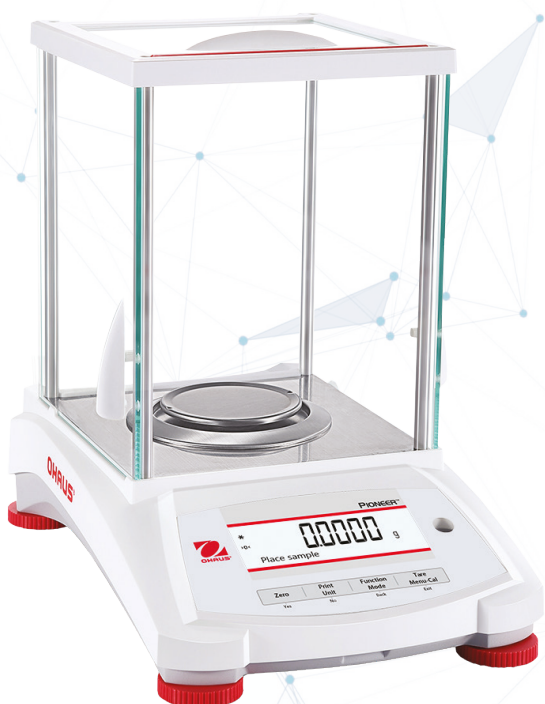

BALANCE DE LABORATOIRE MULTI FONCTIONS

PIONEER

Cette balance de précision est un modèle à prix abordable, idéale pour les pesées en laboratoire.

CARACTÉRISTIQUES

- Ecran LCD rétro-éclairé
- Boîtier ABS et plateau inox
- Alimentation secteur
- 4 pieds réglables
- Niveau à bulle
- Sortie RS232 et USB
- Sortie BPL/BPF avec heure

FONCTIONS

- Brut / tare / net
- Comptage
- Pesage animal
- Pourcentage

Référence	Portée (en g)	Précision (en g)	Plateau (en mm)
30429812	320	0,001	diam.120
30429814	3200	0,01	
30429816	4200	0,1	diam.180
30619382	620	0,001	
30619384	620	0,01	